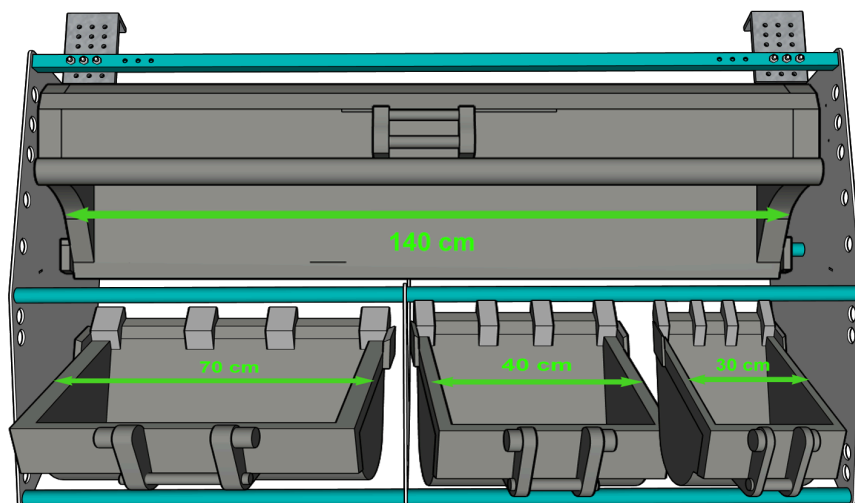

Référence	PGP-150	03/03/2025
Désignation technique	Panier de transport de godets pour pelleteuse de 2 à 4 tonnes	
Désignation commerciale	Le Mulet PGP-150	

	PGP-150
Format	Panier
Pour pelleteuse	2 à 4 tonnes
Largeur lame acceptée	150 à 170 cm
Epaisseur lame max	10 cm
Poids à vide	102 kg
Charge utile maximum	430 kg
Poids total en charge maximum	532 kg
Largeur extérieure	155 cm
Longueur extérieure	87 cm
Hauteur extérieure	42 cm

Exemple de configuration de positionnement de godets

Dimensions d'insertion/extraction des godets dans le panier