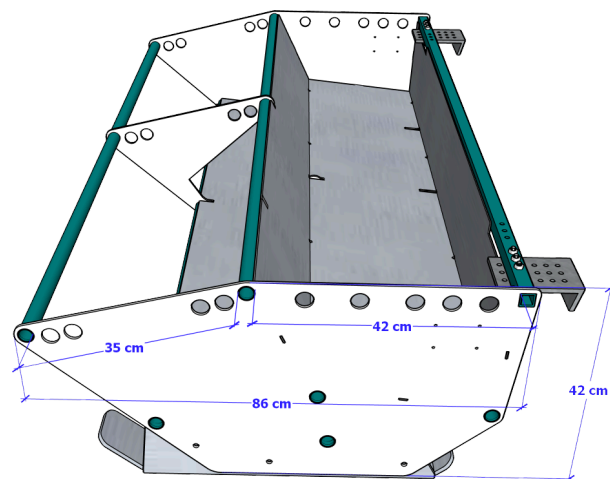

Référence	PGP-150	03/03/2025
Désignation technique	Panier de transport de godets pour pelleteuse de 2 à 4 tonnes	
Désignation commerciale	Le Mulet PGP-150	

	PGP-150
Format	Panier
Pour pelleteuse	2 à 4 tonnes
Largeur lame acceptée	150 à 170 cm
Epaisseur lame max	10 cm
Poids à vide	102 kg
Charge utile maximum	430 kg
Poids total en charge maximum	532 kg
Largeur extérieure	155 cm
Longueur extérieure	87 cm
Hauteur extérieure	42 cm

Exemple de configuration de positionnement de godets

Dimensions d'insertion/extraction des godets dans le panier