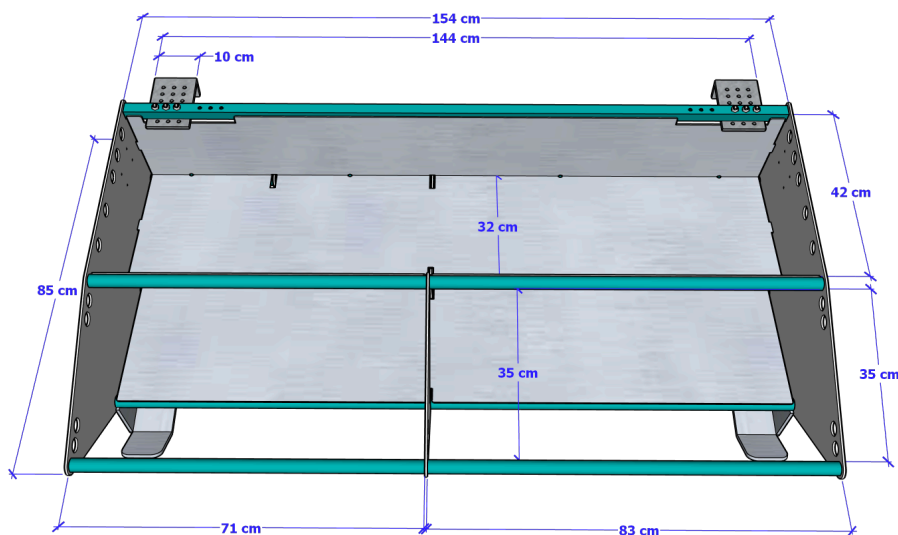

Référence	PGP-150	03/03/2025
Désignation technique	Panier de transport de godets pour pelleteuse de 2 à 4 tonnes	
Désignation commerciale	Le Mulet PGP-150	

	PGP-150
Format	Panier
Pour pelleteuse	2 à 4 tonnes
Largeur lame acceptée	150 à 170 cm
Epaisseur lame max	10 cm
Poids à vide	102 kg
Charge utile maximum	430 kg
Poids total en charge maximum	532 kg
Largeur extérieure	155 cm
Longueur extérieure	87 cm
Hauteur extérieure	42 cm

Exemple de configuration de positionnement de godets

Dimensions d'insertion/extraction des godets dans le panier